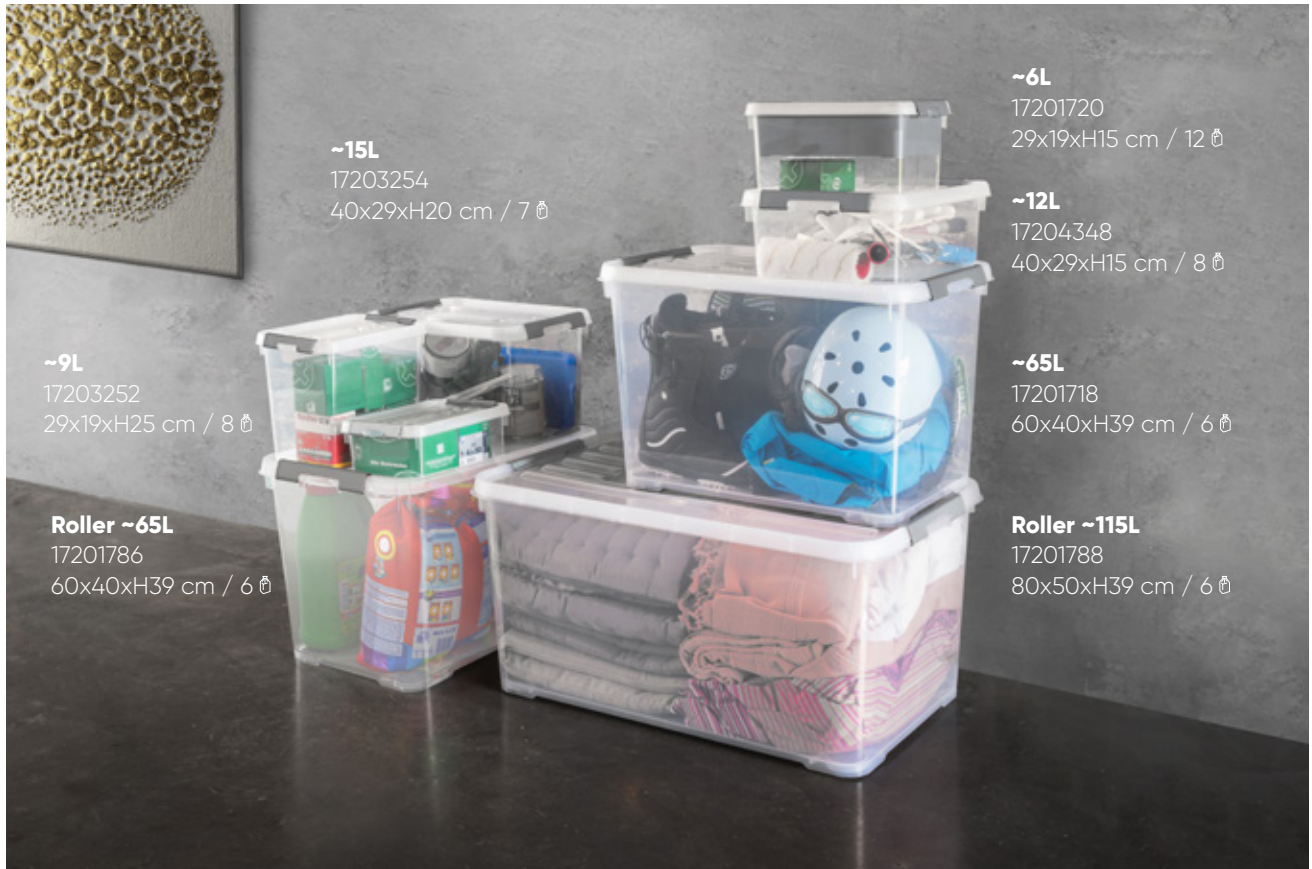

~35L
17203256
49x40xH25 cm / 11 🗑️

~50L
17203260
60x40xH28 cm / 9 🗑️

Roller ~65L
17201786
60x40xH39 cm / 6 🗑️

Roller ~115L
17201788
80x50xH39 cm / 6 🗑️

Handy +

□ transparent

~15L
17203254
40x29xH20 cm / 7 🗑