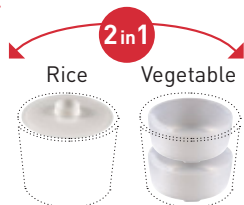

Soup ~0,6L
00942 / 17204133
Ø16xH8 cm / 6

Soup ~0,9L
00933 / 17203145
Ø16xH10 cm / 6

NEW

Steamer ~1,1L
00930 / 17203142
Ø20xH7 cm / 6

Steamer ~1,6L
00943 / 17204134
Ø22xH10cm / 6

NEW

Multi-Function ~3L
00931 / 17203143
Ø22xH17 cm / 4