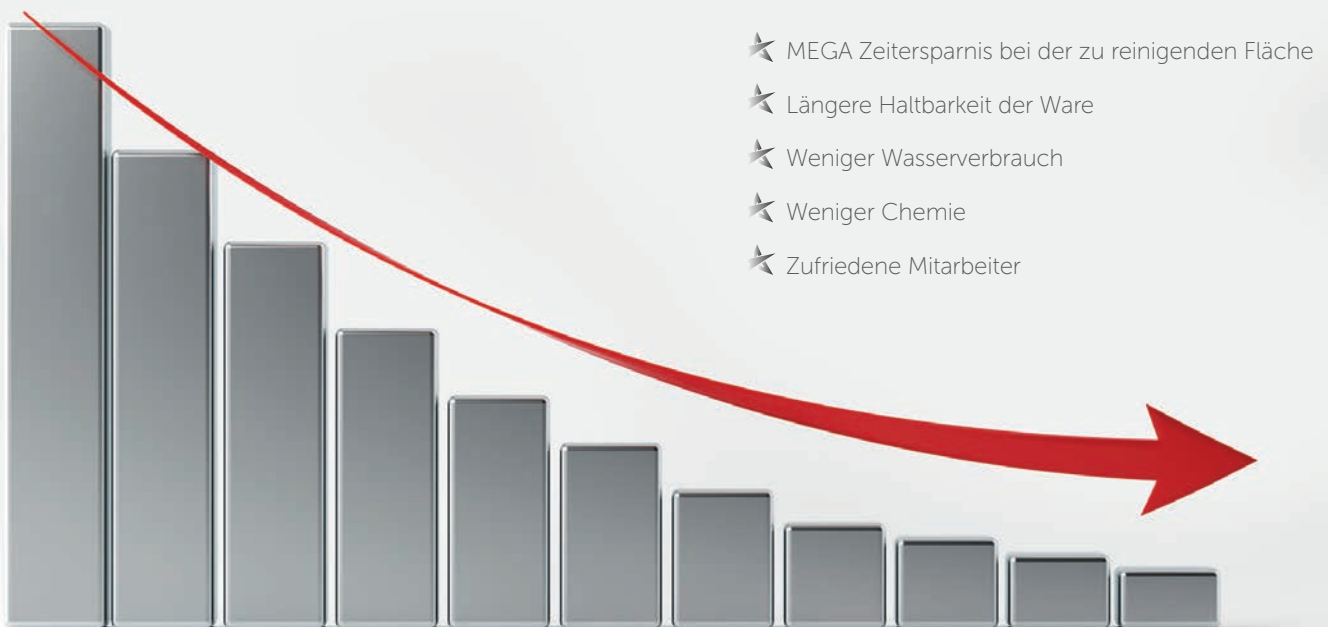

Mehr Effizienz Genial Anders

Qualität ist, wenn der Kunde zurückkommt
und nicht das Produkt.

MEGA Clean Professional bietet Ihnen immer das richtige Produkt – ob für die Trocken-, Feucht-, Nebelfeucht- oder Nassreinigung unterschiedlicher Oberflächen. MEGA Clean Professional überzeugt seit vielen Jahren mit Qualität, Zuverlässigkeit, Kreativität und fachlicher Kompetenz.

Kostensenkung

durch MEGA Reinigungstextilien in Profiqualität

Mehr **E**ffizienz **G**enial **A**nders