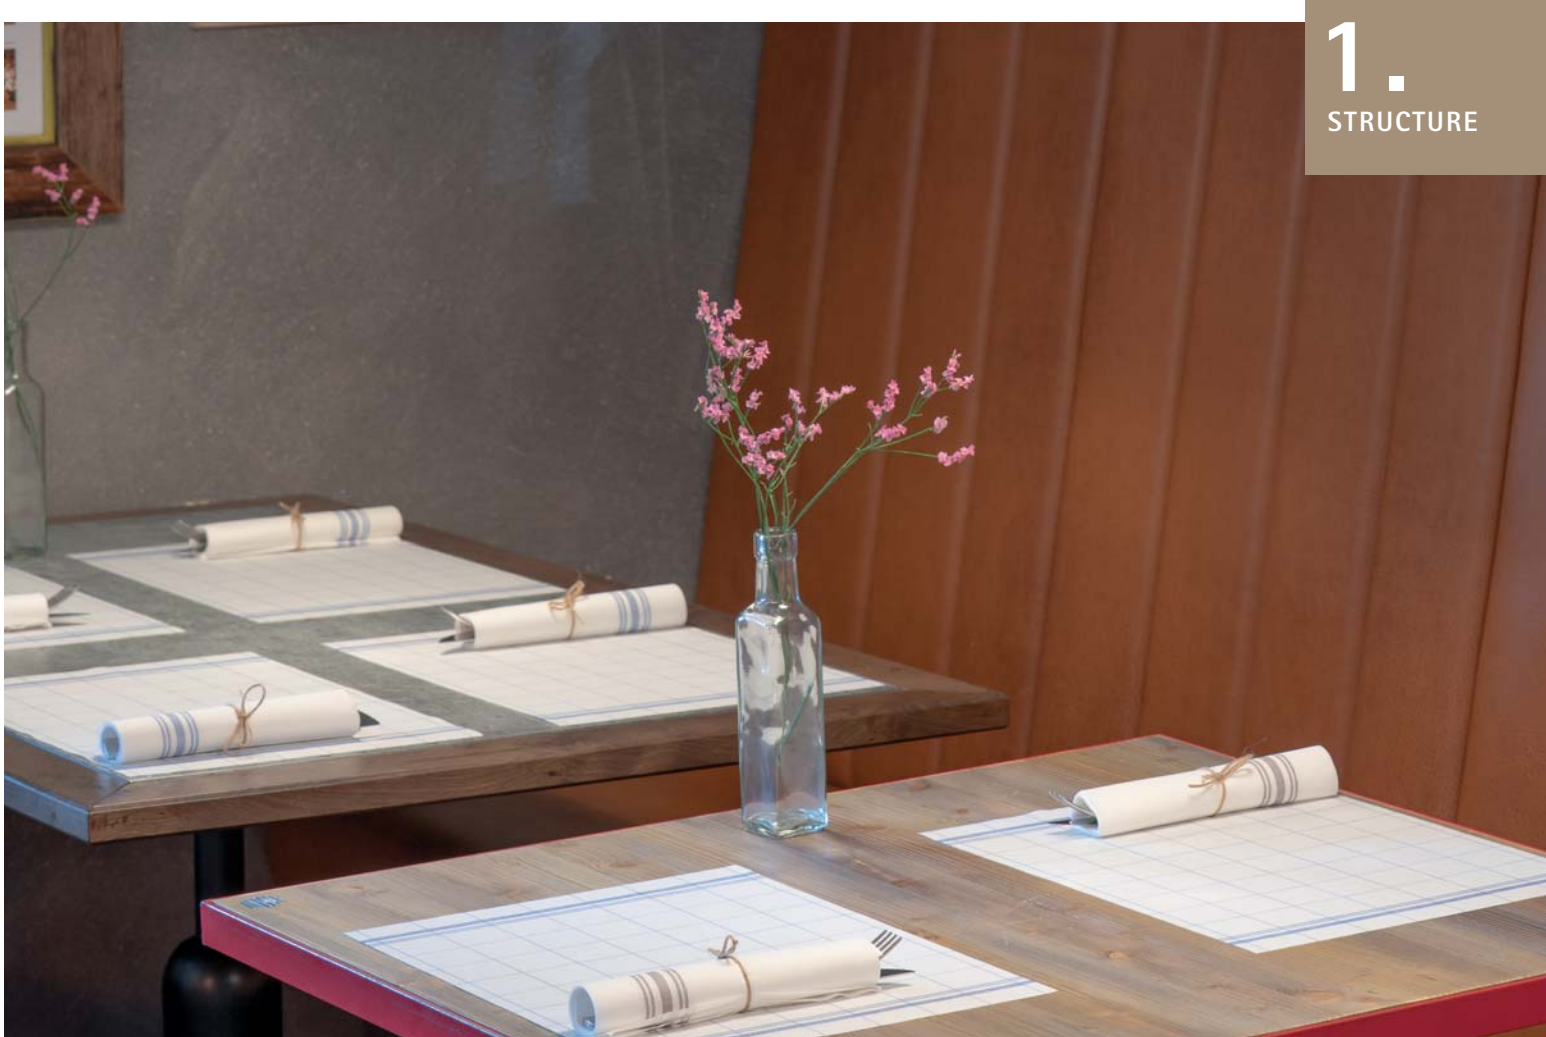

88041
BRAUN/BROWN

Linclass
TISCHLÄUFER/TABLE RUNNERS
40 cm x 24 m

88042
ROT/RED

88044
GRÜN/GREEN

88043
BLAU/BLUE

88045
BRAUN/BROWN

Linclass
POCKET-NAPKINS
40 x 40 cm, 1/8 Falz/fold

88046
ROT/RED