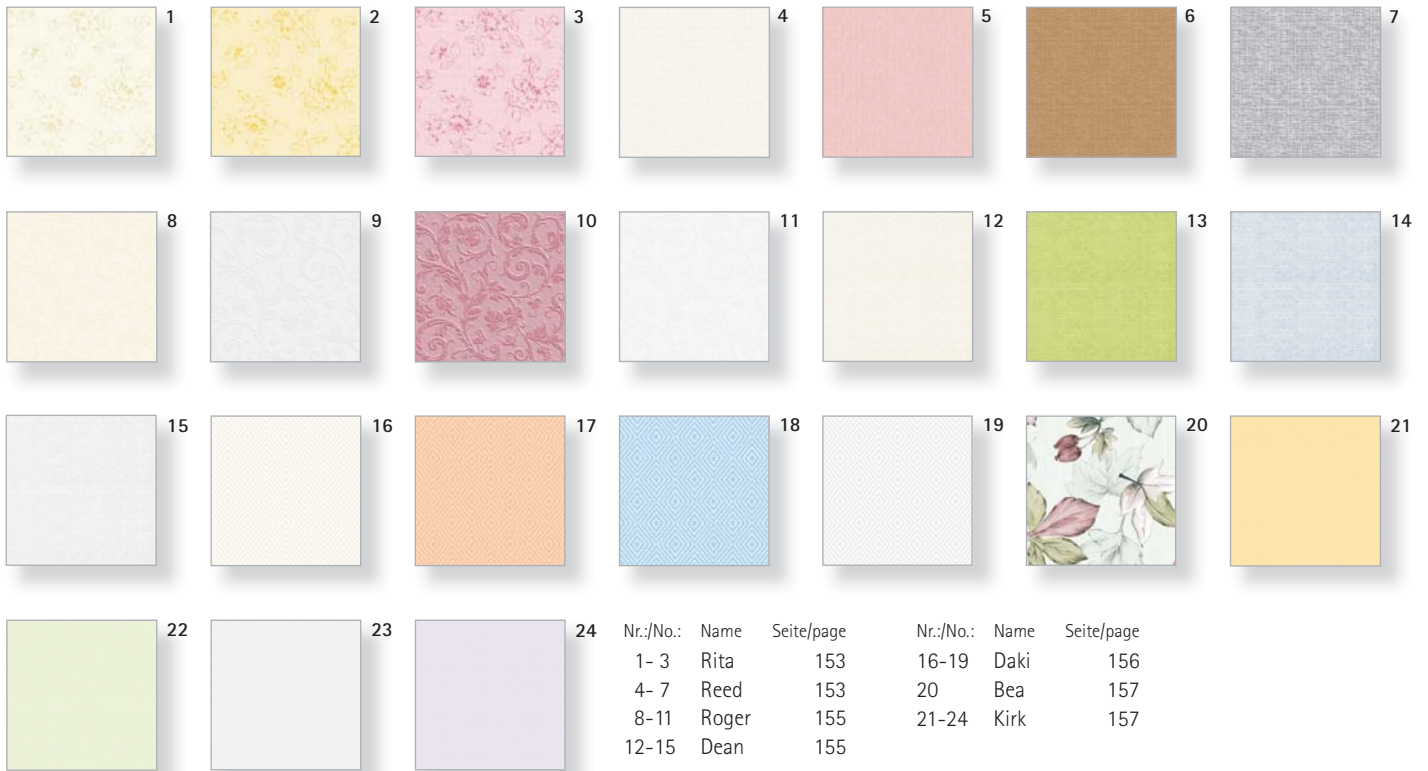

SERVIETTEN-NAPKINS *Spanlin®-Bio*