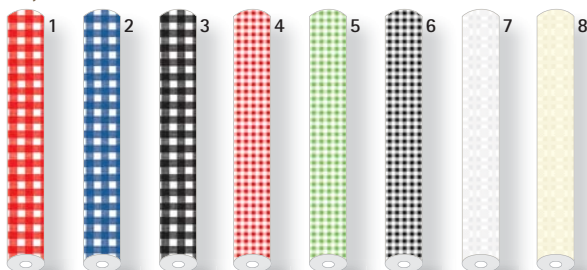

Nr./No.:	Name	Seite/page
1- 2	Robin	45
3	Bayern	145
4	Party	146

Papier

Nr./No.:	Name	Seite/page
1- 3	Karo/Checked Patter	44, 145
4- 6	Robin	45
7-12	Damast	51
13-14	Bayern	145
15	Fußball/Soccer	151