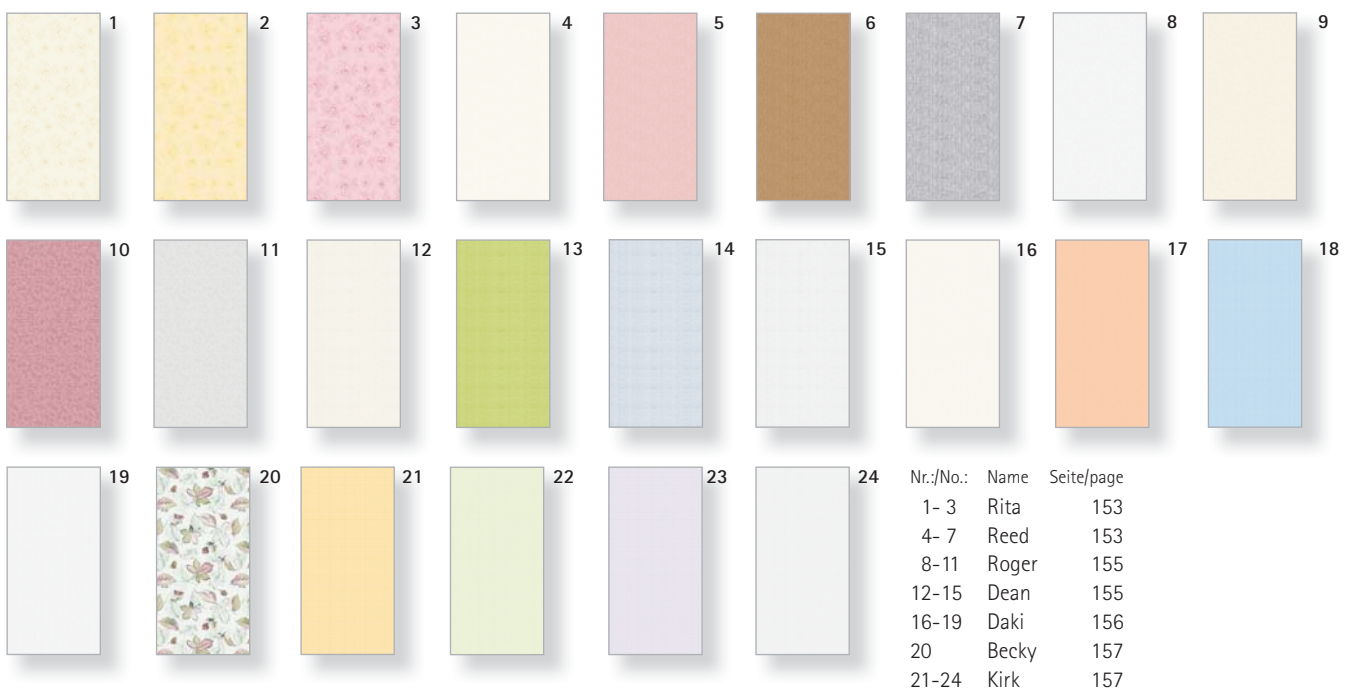

ELEKTRISCHE SCHERE ELECTRIC SCISSORS

811922

SERVIETTEN-NAPKINS *Spanlin®-Bio*

TISCHLÄUFER-TABLE RUNNERS *Spanlin®-Bio*

TISCHDECKEN-TABLE CLOTHS *Spanlin®-Bio*

TASSENDERCKCHEN-COASTERS

Nr./No.	Name	Seite/page
1-2	Margit	125, 160
3	Sally	107, 160
4	Insa	101, 160
5	Rose	160
6-7	Herzlich Willkommen	122, 160
8-9	Coffee Time	130, 160
10-11	Tasty Coffee	131, 160
12	Sunny	132, 160
13	New Day	132, 160
14	Love Nature	69, 160
15-18	Antonia	103, 161
19-22	Antonia- Punkte	103, 161
23-27	Lagos-Base	27, 161
28-31	Lisboa	41, 161
32	Orange	161
33	Ingo	85, 161
34	Anabell	133, 161