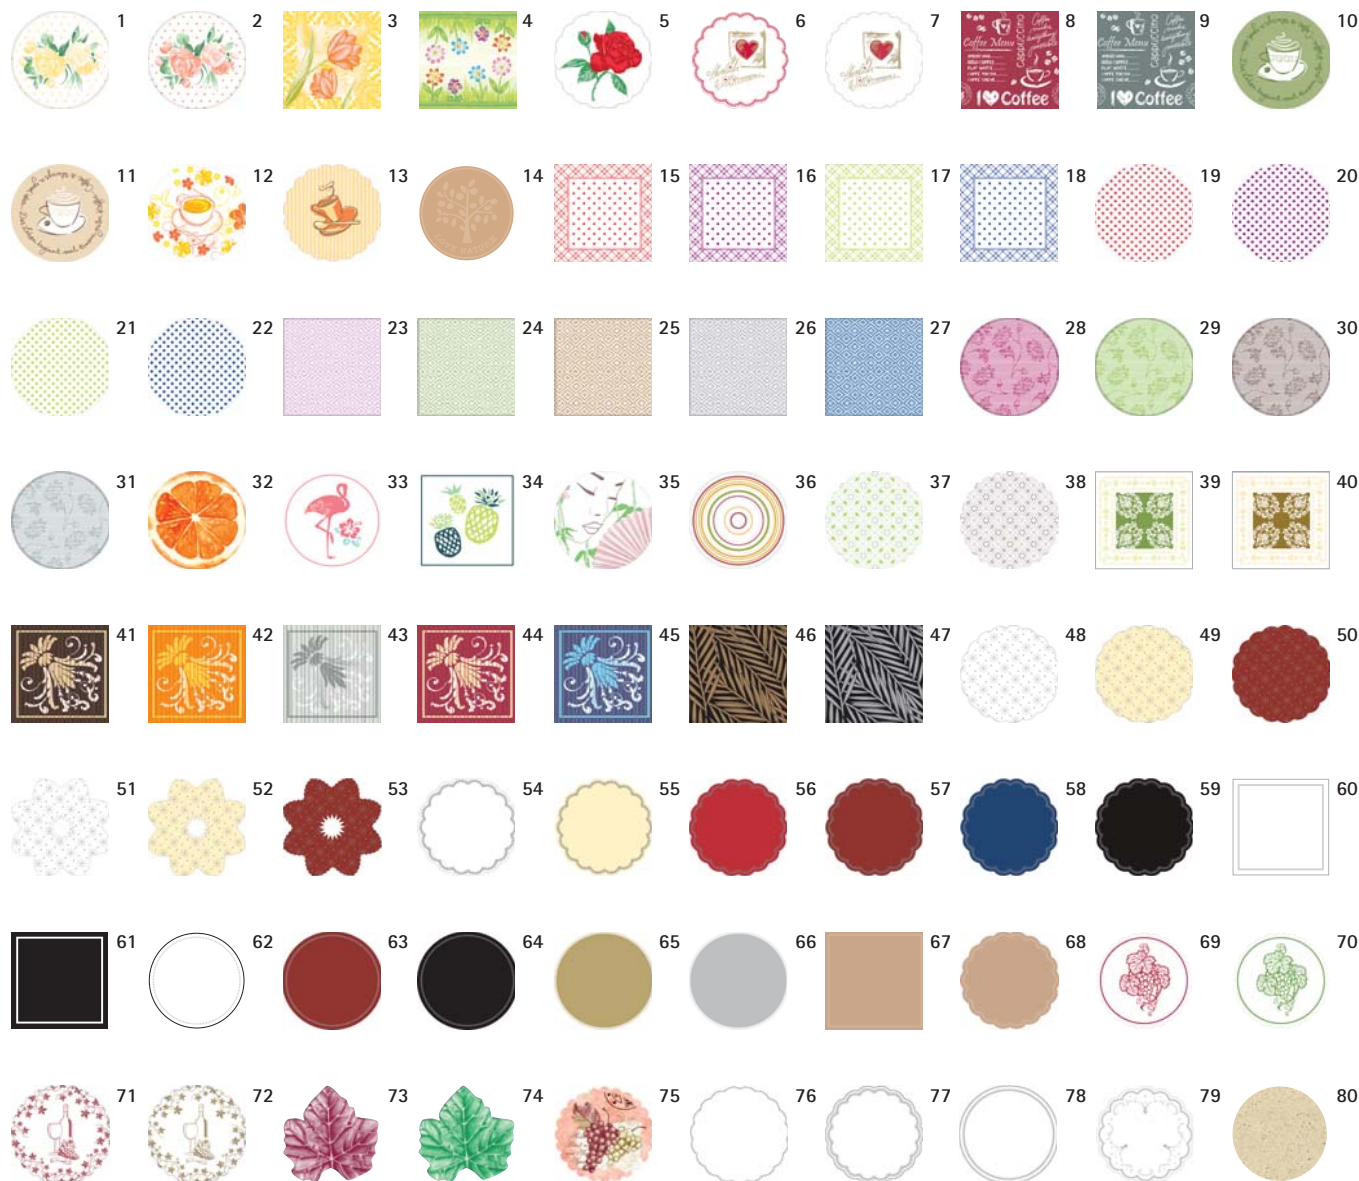

ELEKTRISCHE SCHERE ELECTRIC SCISSORS

811922

SERVIETTEN-NAPKINS *Spanlin®-Bio*

TISCHLÄUFER-TABLE RUNNERS *Spanlin®-Bio*

TISCHDECKEN-TABLE CLOTHS *Spanlin®-Bio*

TASSENDERCKCHEN-COASTERS

Nr./No.	Name	Seite/page
1-2	Margit	125, 160
3	Sally	107, 160
4	Insa	101, 160
5	Rose	160
6-7	Herzlich Willkommen	122, 160
8-9	Coffee Time	130, 160
10-11	Tasty Coffee	131, 160
12	Sunny	132, 160
13	New Day	132, 160
14	Love Nature	69, 160
15-18	Antonia	103, 161
19-22	Antonia- Punkte	103, 161
23-27	Lagos-Base	27, 161
28-31	Lisboa	41, 161
32	Orange	161
33	Ingo	85, 161
34	Anabell	133, 161