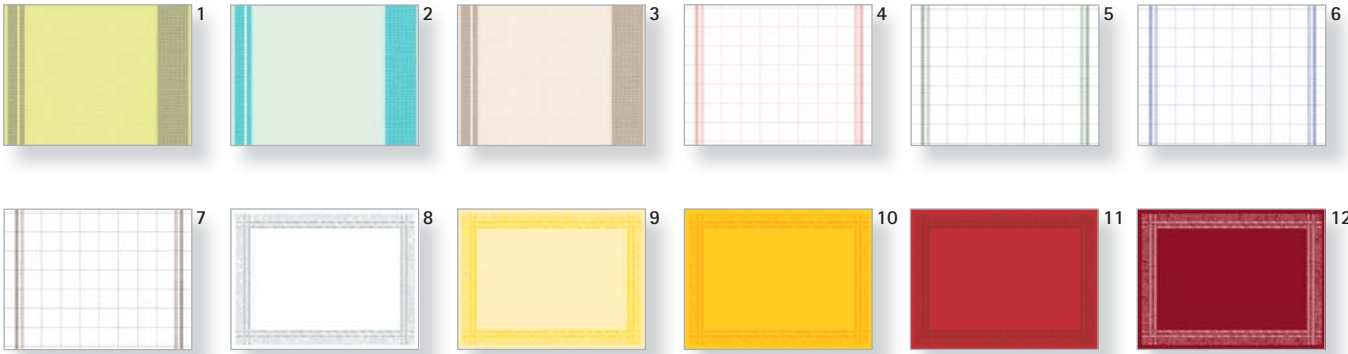

TISCHSETS-PLACE MATS

STRUCTURE